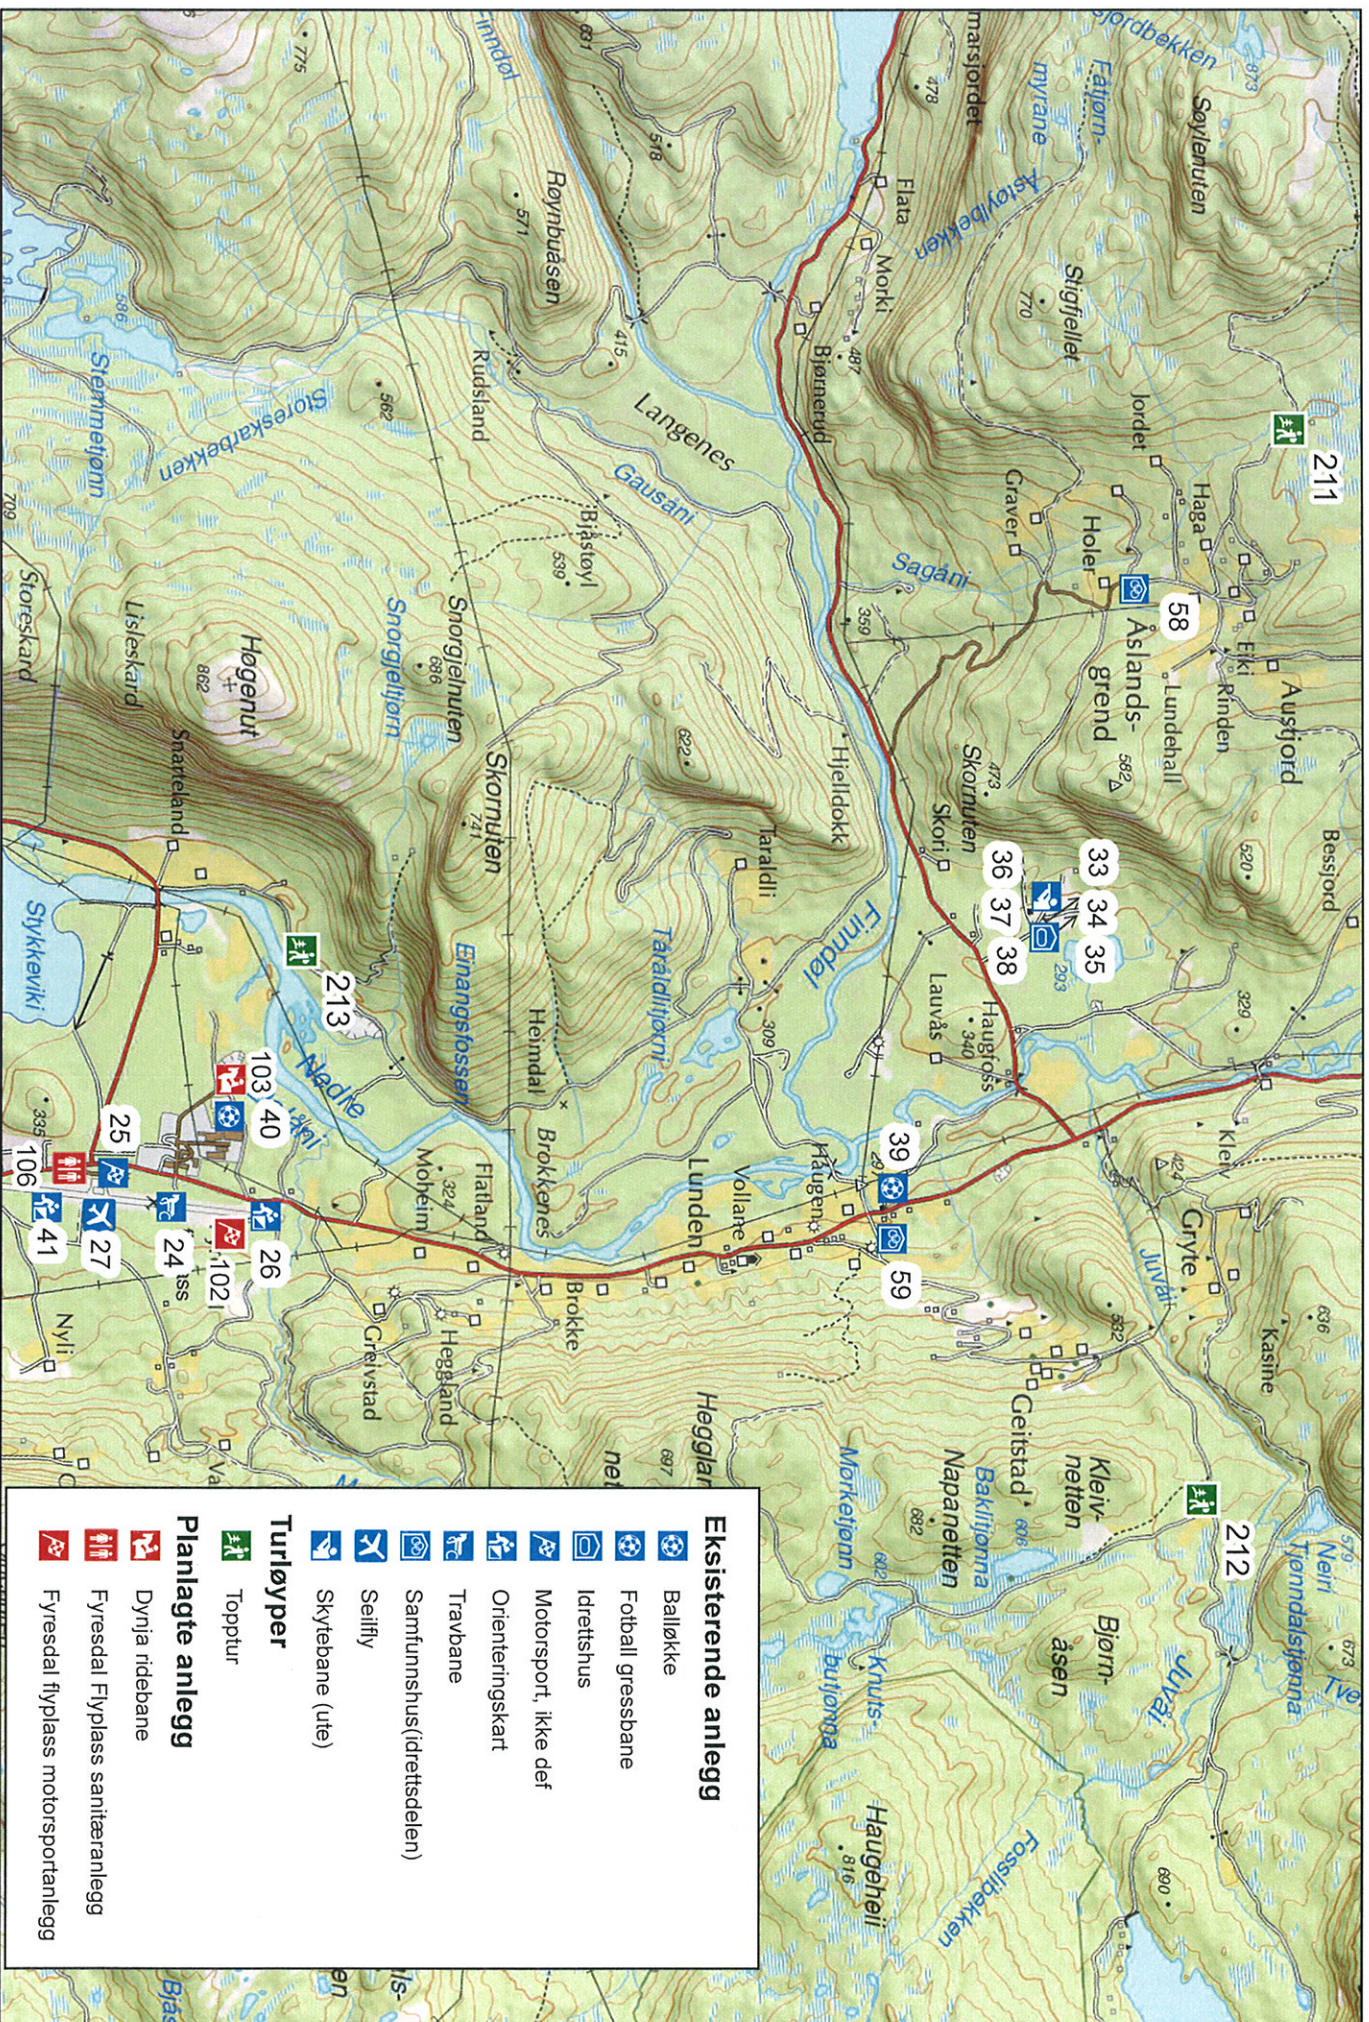

# Sti og løypeplan for Birtedalen

Løypekategorier for skiløyper sees sammen med retningslinjer i plandokument

STI- OG LØYPEPLAN VÅNØRE

**Eksisterende anlegg**

- Fridrett grusbane
  - Garderobebygg
  - Klubbhus
  - Orienteringskart
  - Samtunnshus (Idrettsdelen)
  - Skiløype
  - Skiskyteranlegg
- Turløyper**
- Topptur
- Planlagte anlegg**
- Veum skiskyteranlegg, snokanon

# Fjellgardane

**Eksisterende anlegg**

-  Overnattingshytte
-  Samfunnshus (idrettsdelen)

**Turloyper**

-  Tursli
-  Topptur

**Eksisterende anlegg**

**Overnattningshytte**

**Eksisterende anlegg**

- Balløkke
  - Fotball gressbane
  - Idrettsbus
  - Motorsport, ikke def
  - Orienteringskart
  - Travbane
  - Samfunnshus(idrettsdelen)
  - Seilfly
  - Skytebane (ute)
- Turløyper**
- Topptur
- Planlagte anlegg**
- Dyrnja ridebane
  - Fyresdal Flyplass sanitæranlegg
  - Fyresdal flyplass motorsportanlegg