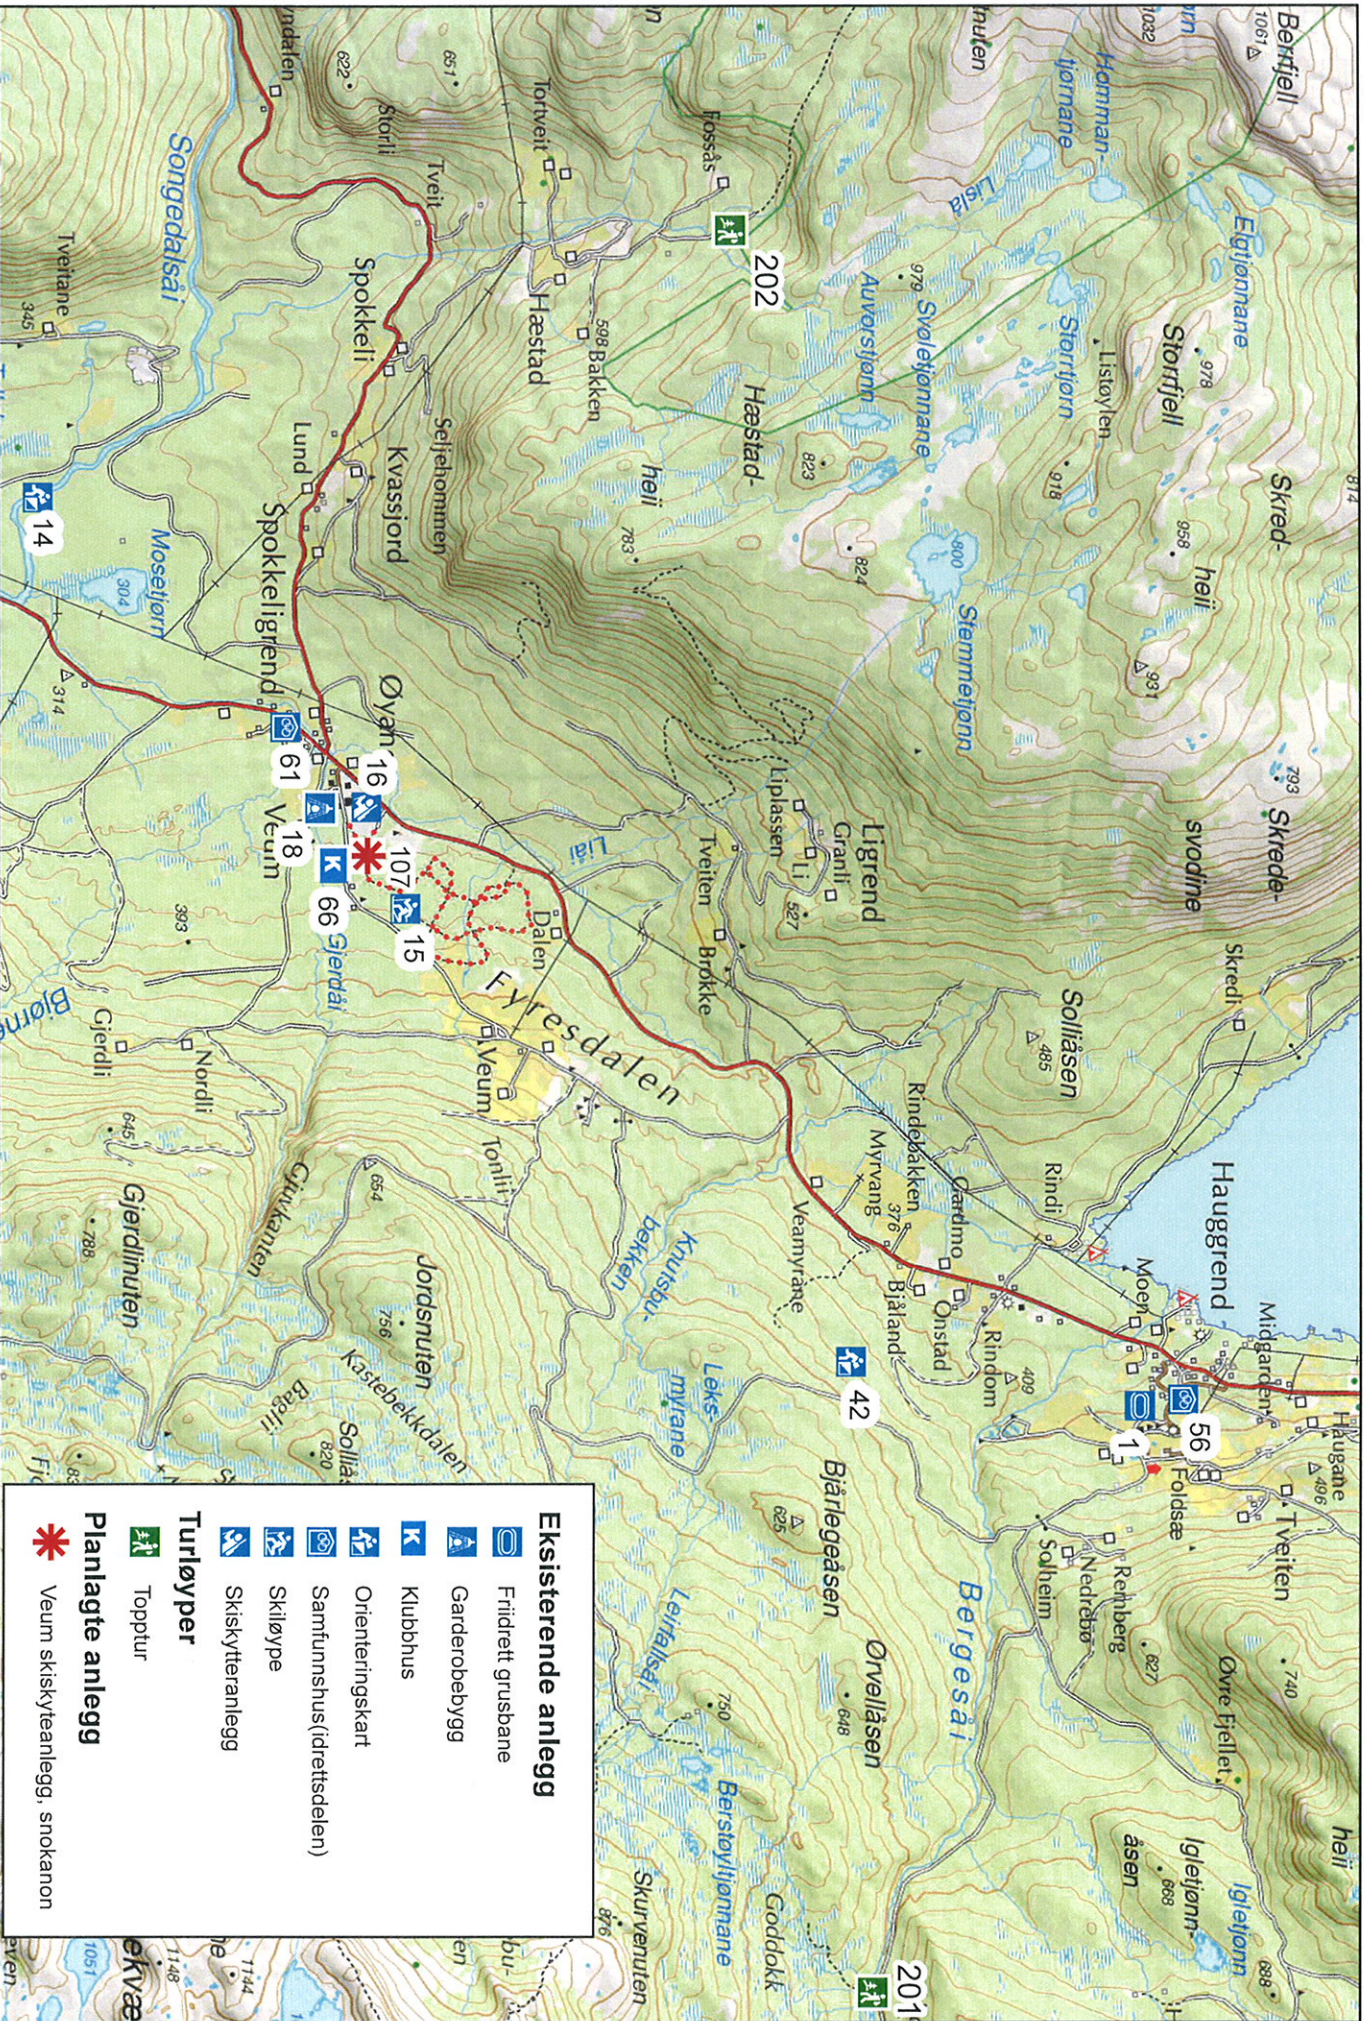

# Sti og løypeplan for Birtedalen

Løypekategorier for skiløyper sees sammen med retningslinjer i plandokument

STI- OG LØYPEPLAN VÅNØRE

**Eksisterende anlegg**

- Fridrett grusbane
  - Garderobebygg
  - Klubbhus
  - Orienteringskart
  - Samtunnshus (Idrettsdelen)
  - Skiløype
  - Skiskyteranlegg
- Turløyper**
- Topptur
- Planlagte anlegg**
- Veum skiskyteranlegg, snokanon

# Fjellgardane

**Eksisterende anlegg**

-  Overnattingshytte
-  Samfunnshus (idrettsdelen)

**Turloyper**

-  Tursli
-  Topptur

**Eksisterende anlegg**

**Overnattningshytte**

**Eksisterende anlegg**

- Balløkke
  - Fotball gressbane
  - Idrettsbus
  - Motorsport, ikke def
  - Orienteringskart
  - Travbane
  - Samfunnshus(idrettsdelen)
  - Seilfly
  - Skytebane (ute)
- Turløyper**
- Topptur
- Planlagte anlegg**
- Dyrnja ridebane
  - Fyresdal Flyplass sanitæranlegg
  - Fyresdal flyplass motorsportanlegg