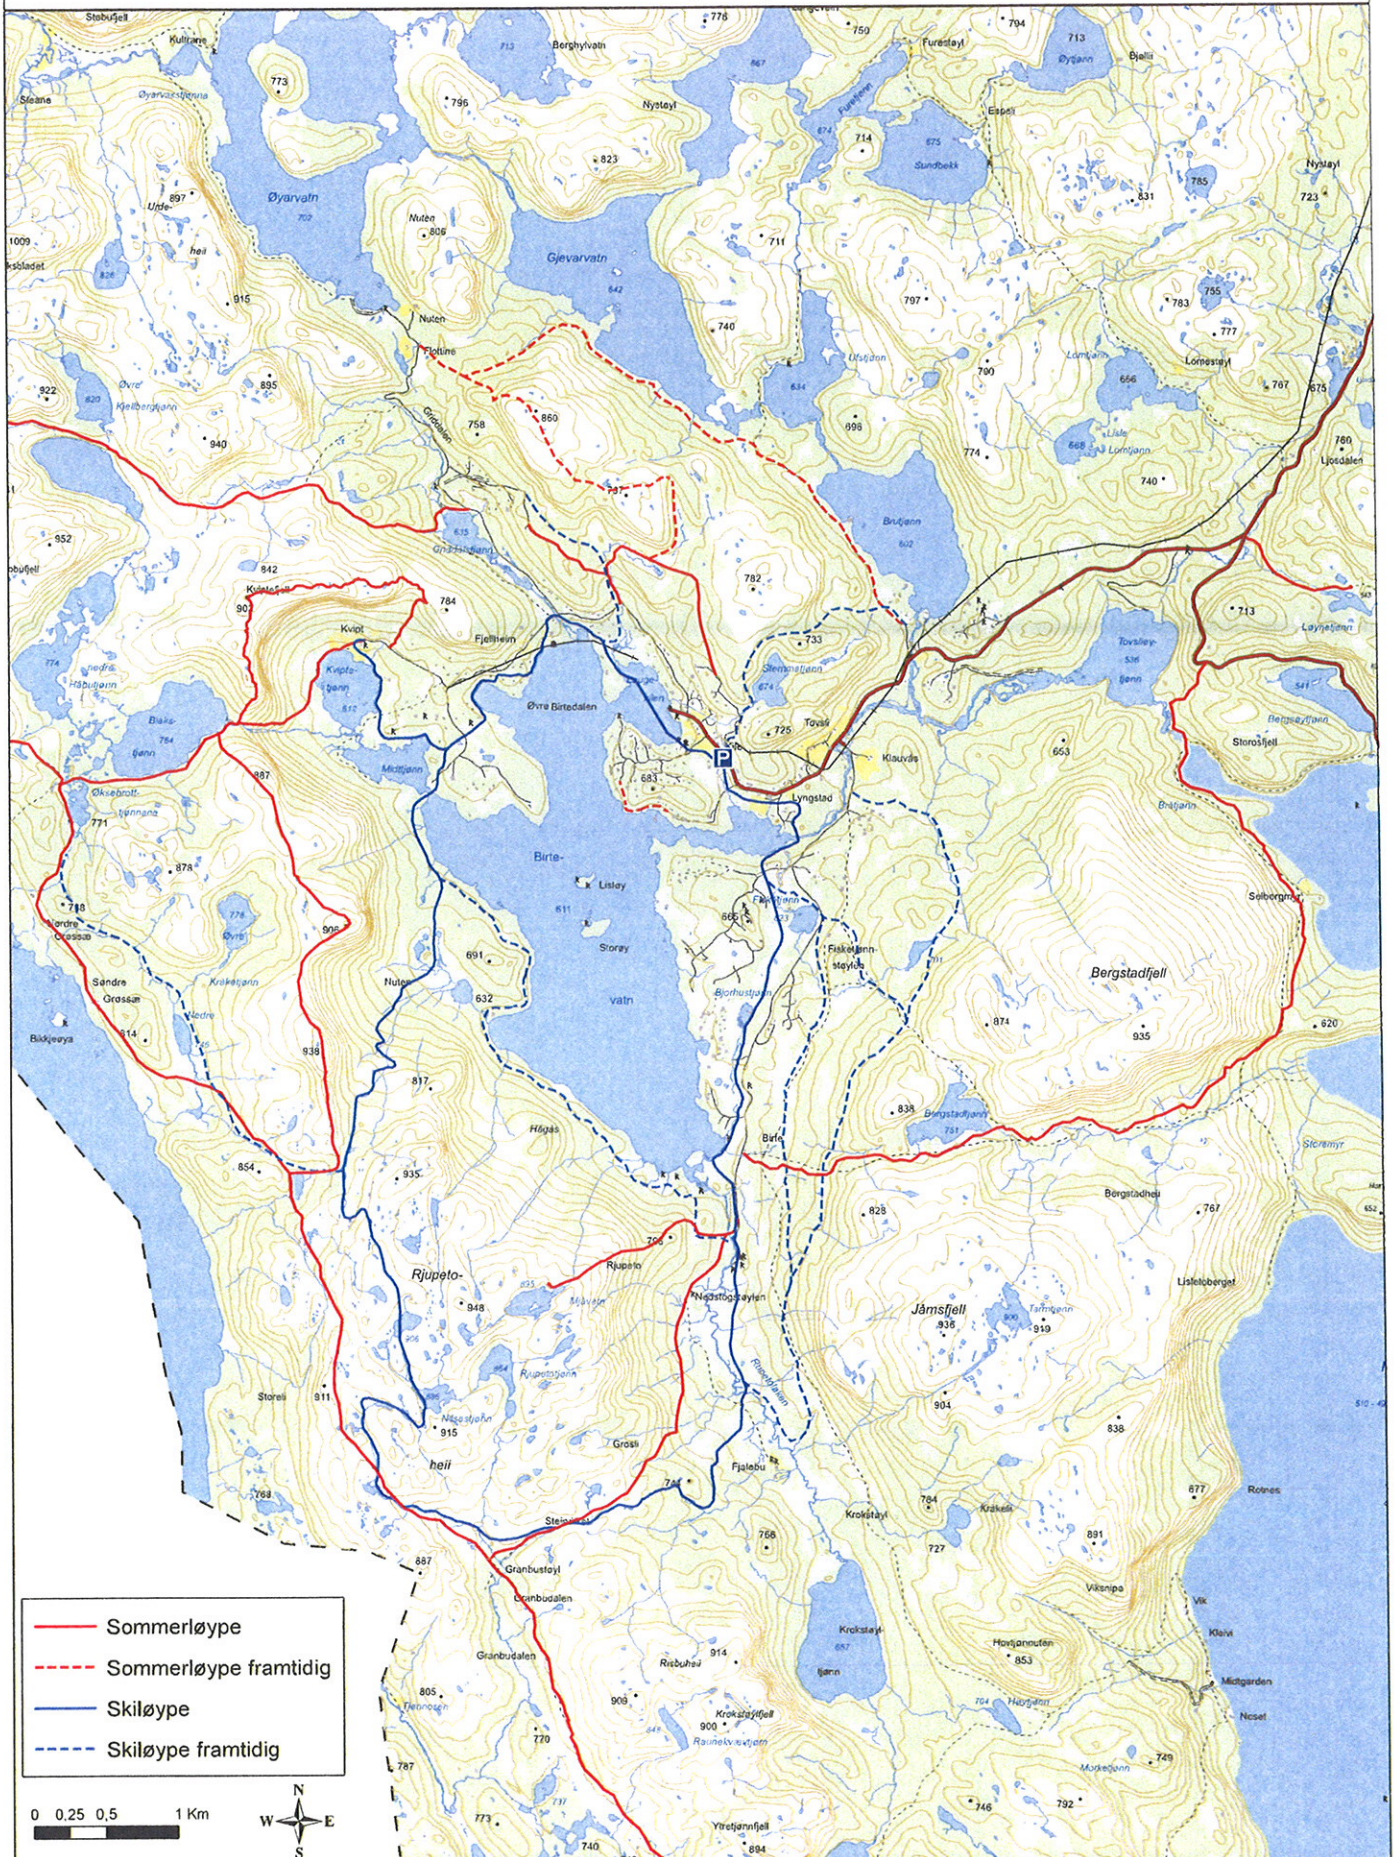

# Sti og løypeplan for Birtedalen

Løypekategorier for skiløyper sees sammen med retningslinjer i plandokument

STI- OG LØYPEPLAN VÅNØRE

**Eksisterende anlegg**

- Fridrett grusbane
  - Garderobebygg
  - Klubbhus
  - Orienteringskart
  - Samtunnshus (Idrettsdelen)
  - Skiløype
  - Skiskyteranlegg
- Turløyper**
- Topptur
- Planlagte anlegg**
- Veum skiskyteranlegg, snokanon