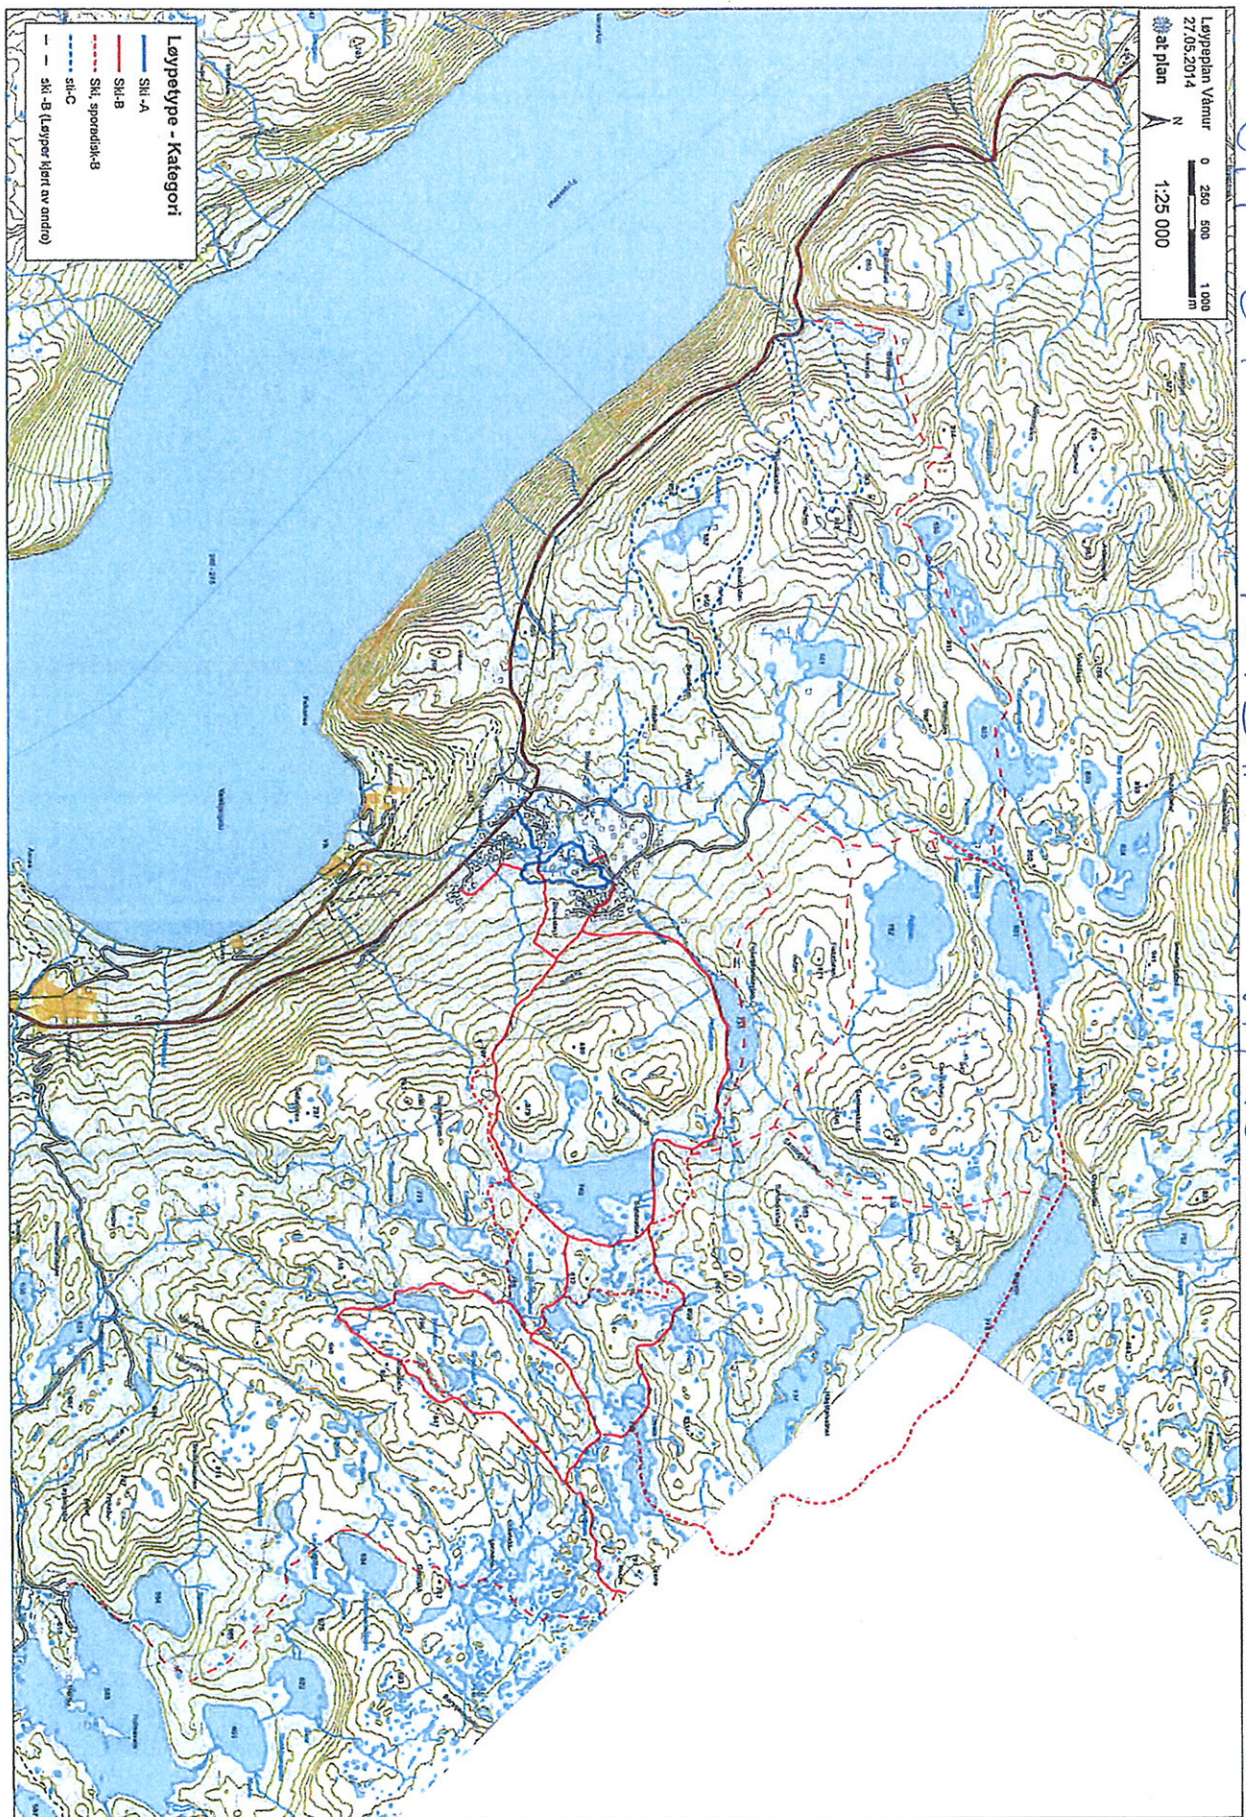

# Sti og løypeplan for Birtedalen

Løypekategorier for skiløyper sees sammen med retningslinjer i plandokument

STI- OG LØYPEPLAN VÅNØRE

**Eksisterende anlegg**

- Fridrett grusbane
  - Garderobebygg
  - Klubbhus
  - Orienteringskart
  - Samtunnshus (Idrettsdelen)
  - Skiløype
  - Skiskyteranlegg
- Turløyper**
- Topptur
- Planlagte anlegg**
- Veum skiskyteranlegg, snokanon